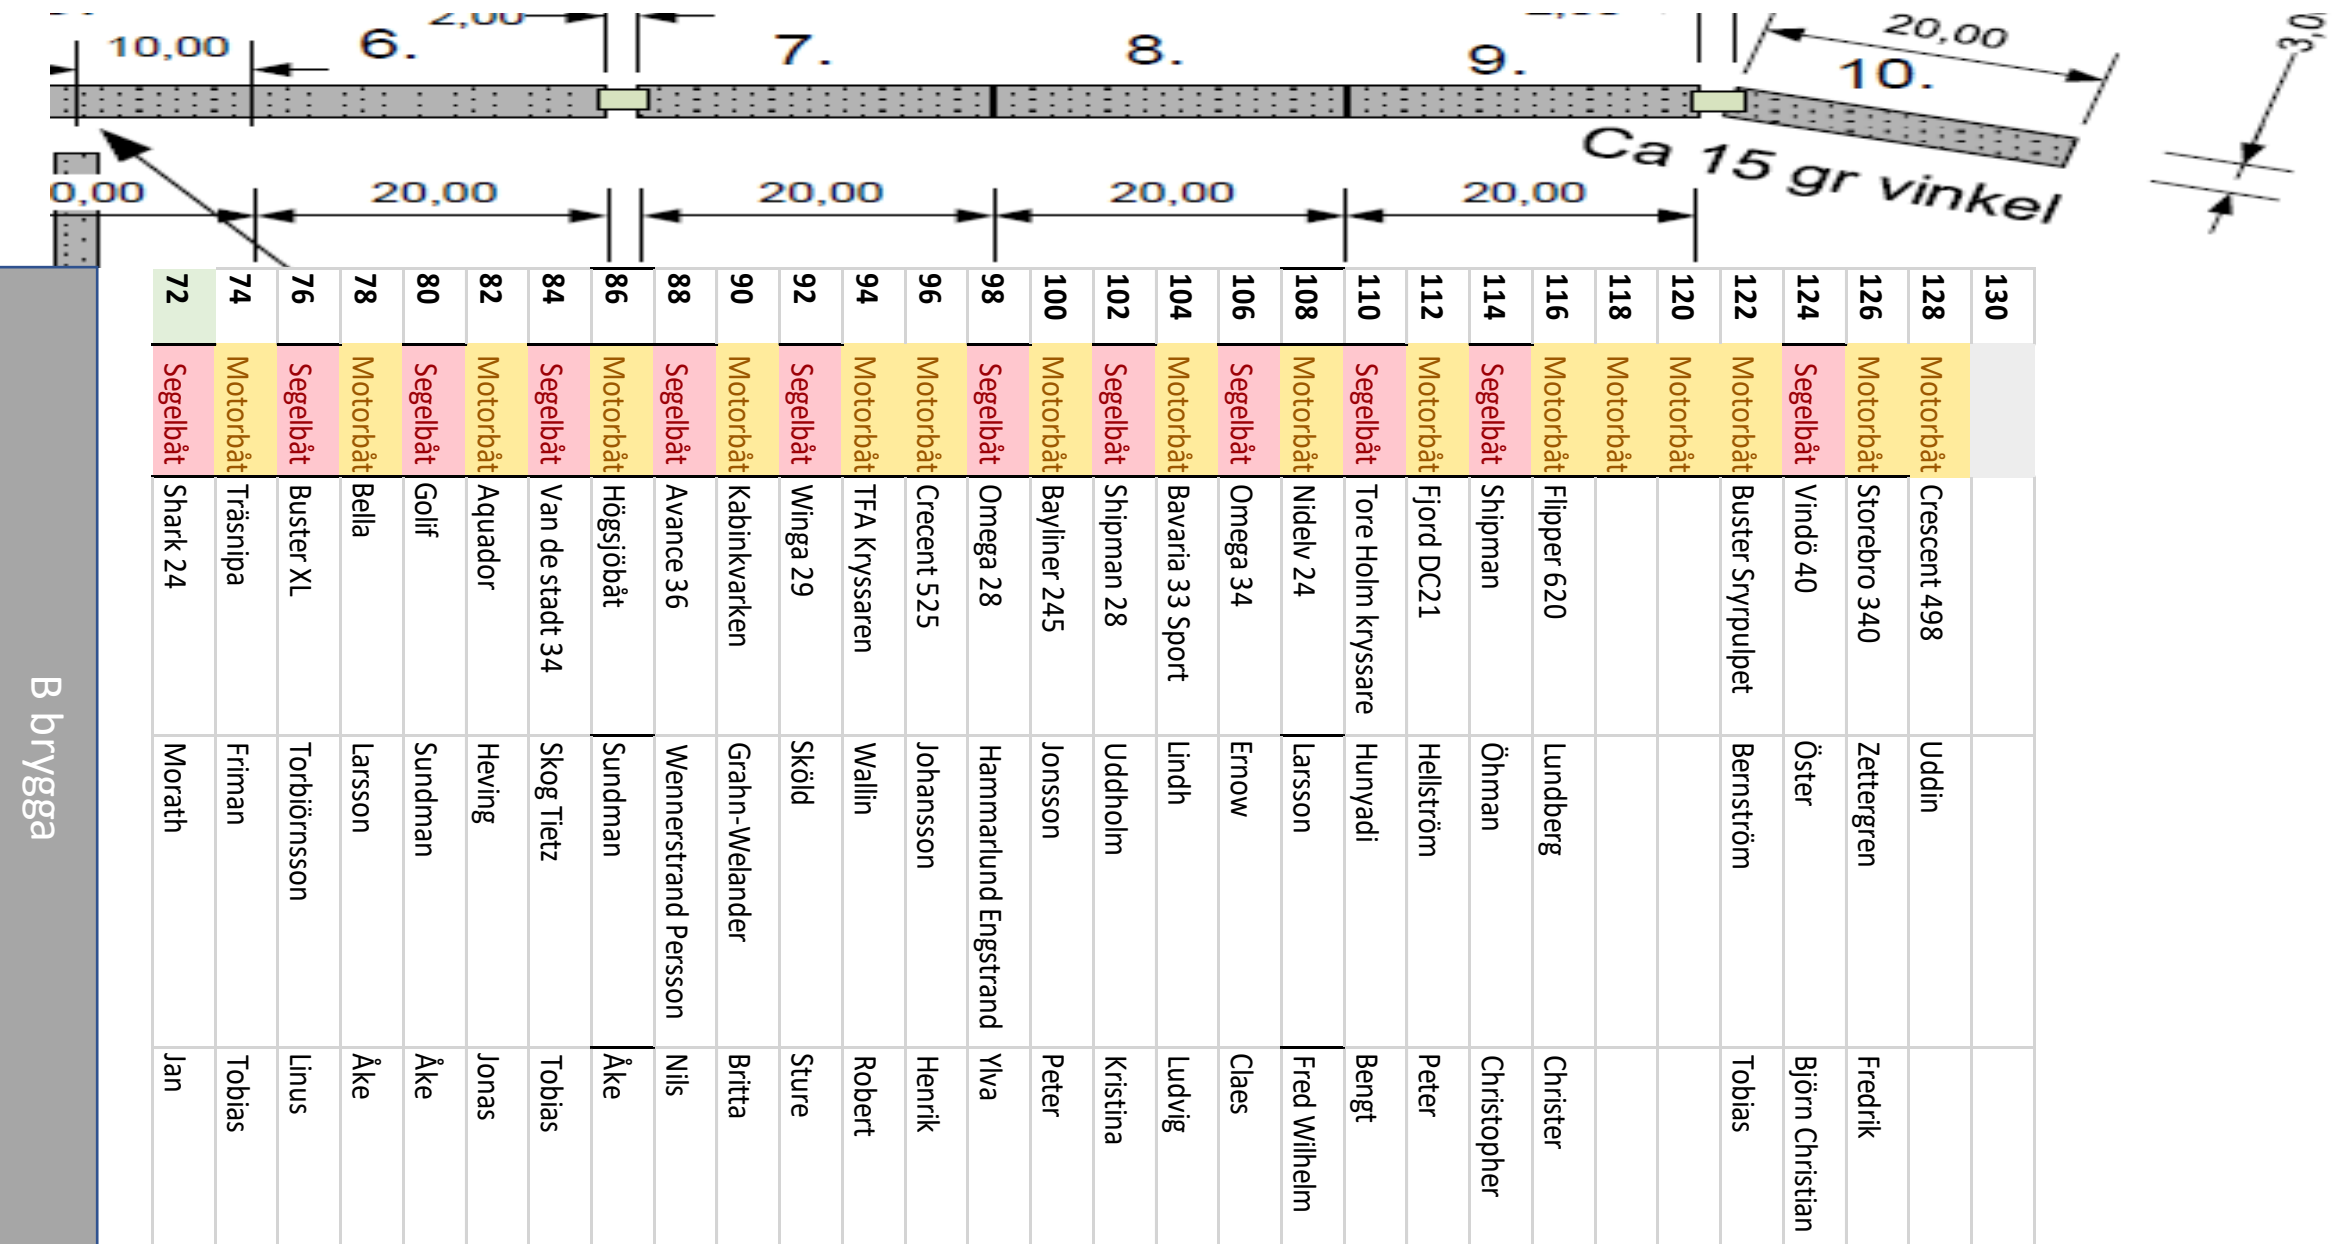

Placering på ny A bryggga 2021 – översikt hamn

Ny A brygga 2021 - väster

Ny A bryggga 2021 - öster

B bryggga

71	Motorbåt			
73	Segelbåt	Dehler Varianta 65	Scherer	Dirk
75	Motorbåt	Yamarin 6110	Henningsson	Cecilia
77	Motorbåt	Nimbus 28DC	Bäckström	Rolf
79	Motorbåt	Uttern D77	Norby	Berndt
81	Segelbåt	Soling	Falk	Ola
83	Motorbåt	Askeladden	Johansson	Tomas
85	Segelbåt	Comfort 32	Gustavson	Olle
87	Motorbåt	Nimbus 27 nova	Liling	Anders
89	Segelbåt	OE36	Rosenberg	Irma
91	Motorbåt	Nimbus	Lindroth	Tommy
93	Motorbåt	Silver	Mein	Håkan
95	Segelbåt	Shark 24	Holmer	Henrik
97	Motorbåt	Fountain	Lindblom	Jonas
99	Segelbåt	albin	Örtenblad	Bo
101	Motorbåt	Ockelbo	Derneid	Christina
103	Segelbåt	JS9000	Falk	Ola
105	Motorbåt	Flipper	Dahlberg	Göran
107	Segelbåt	Malö 116	Belin	Egon
109	Segelbåt	Safir	Olsson	Bo
111	Motorbåt	Motorbåt	Horndahl	Christina
113	LEDIG			
115	Motorbåt	Albin 25	Hellensterna	Christopher
117	Segelbåt	Hallberg-Rassy 26	Hedensjö Selberg	Lena
119	Motorbåt	Nimbus	Mannervik	Karolina

A-BRYGGA

A79

A77

A75

A73

A71

4,85m

8,6m

B BRYGGA

B61

B59

Flyttas:

B51 Lönnqvist till C300
C300 Uddin till A128
C142 Pirard till B59
C142 ledig

9,2m
=1,8xL