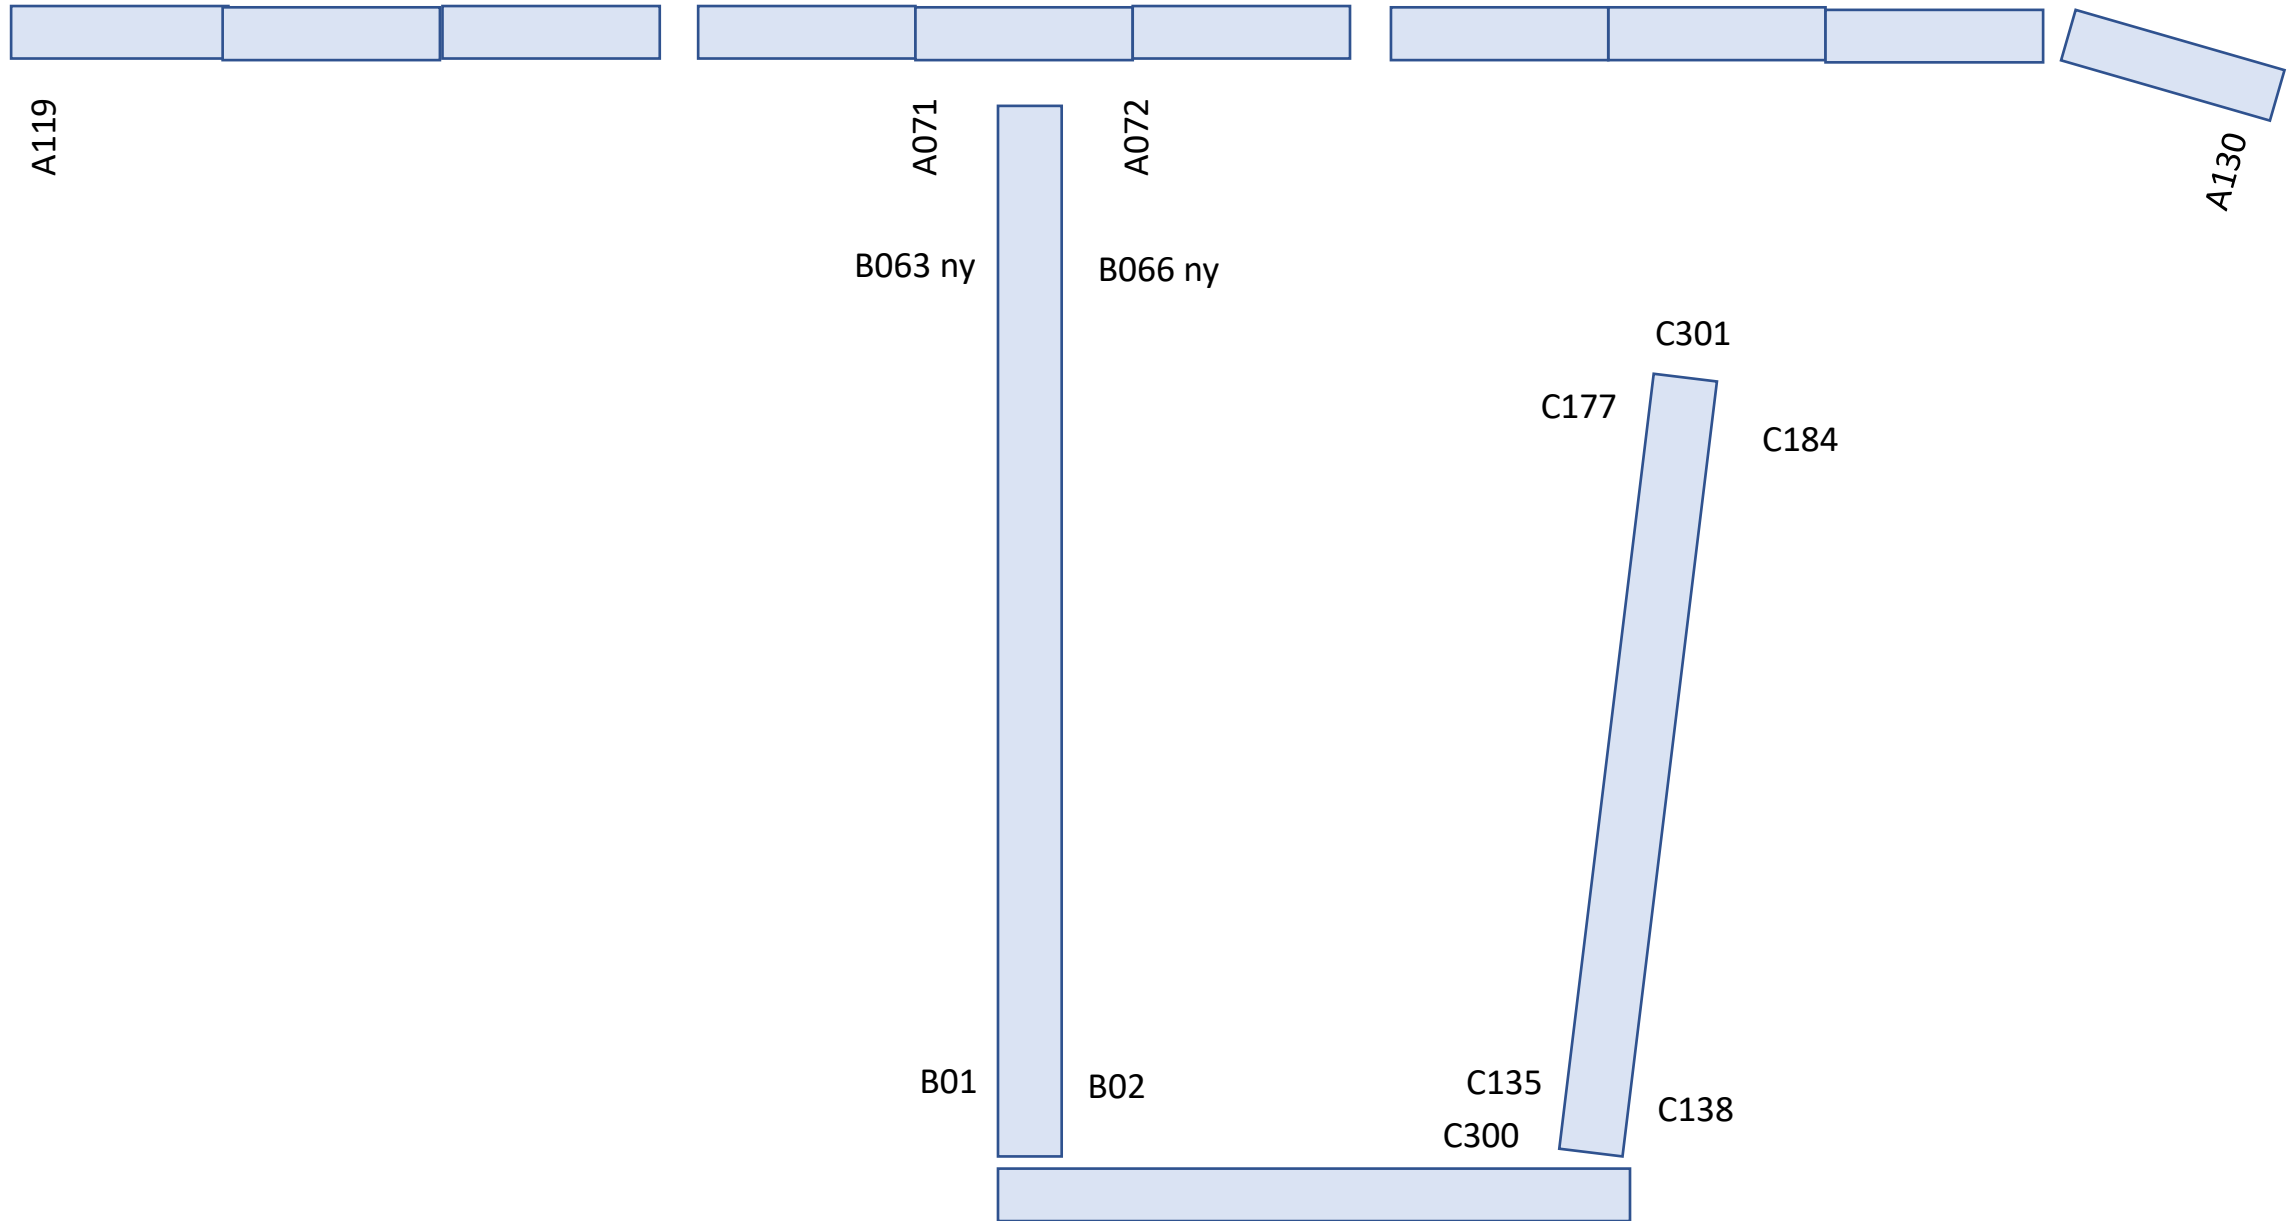

Placering på ny A bryggga 2021 – översikt hamn

Ny A brygga 2021 - väster

Ny A bryggga 2021 - öster

B bryggga

71	Motorbåt			
73	Segelbåt	Dehler Varianta 65	Scherer	Dirk
75	Motorbåt	Yamarin 6110	Henningsson	Cecilia
77	Motorbåt	Nimbus 28DC	Bäckström	Rolf
79	Motorbåt	Uttern D77	Norby	Berndt
81	Segelbåt	Soling	Falk	Ola
83	Motorbåt	Askeladden	Johansson	Tomas
85	Segelbåt	Comfort 32	Gustavson	Olle
87	Motorbåt	Nimbus 27 nova	Liling	Anders
89	Segelbåt	OE36	Rosenberg	Irma
91	Motorbåt	Nimbus	Lindroth	Tommy
93	Motorbåt	Silver	Mein	Håkan
95	Segelbåt	Shark 24	Holmer	Henrik
97	Motorbåt	Fountain	Lindblom	Jonas
99	Segelbåt	albin	Örtenblad	Bo
101	Motorbåt	Ockelbo	Derneid	Christina
103	Segelbåt	JS9000	Falk	Ola
105	Motorbåt	Flipper	Dahlberg	Göran
107	Segelbåt	Malö 116	Belin	Egon
109	Segelbåt	Safir	Olsson	Bo
111	Motorbåt	Motorbåt	Horndahl	Christina
113	LEDIG			
115	Motorbåt	Albin 25	Hellensterna	Christopher
117	Segelbåt	Hallberg-Rassy 26	Hedensjö Selberg	Lena
119	Motorbåt	Nimbus	Mannervik	Karolina

A-BRYGGA

A79

A77

A75

A73

A71

4,85m

8,6m

B BRYGGA

B61

B59

Flyttas:

B51 Lönnqvist till C300
C300 Uddin till A128
C142 Pirard till B59
C142 ledig

9,2m
=1,8xL